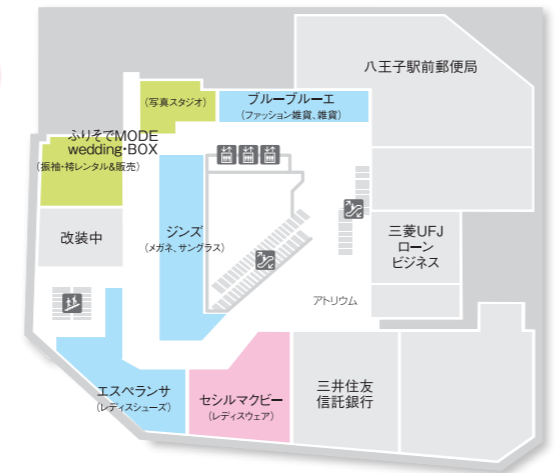

FLOOR GUIDE

Shops & Restaurants

-  女子トイレ
-  男子トイレ
-  多目的トイレ
-  バウダールーム
-  授乳室
-  授乳用チェア
-  おむつ替えシート
-  電話
-  証明写真機
-  喫煙室

B1F

- 連絡口
- JR八王子駅
 - 北口地下駐車場
 - バスターミナル

1F

2F

3F

4F

5F

6F

7F

8F

9F

10F