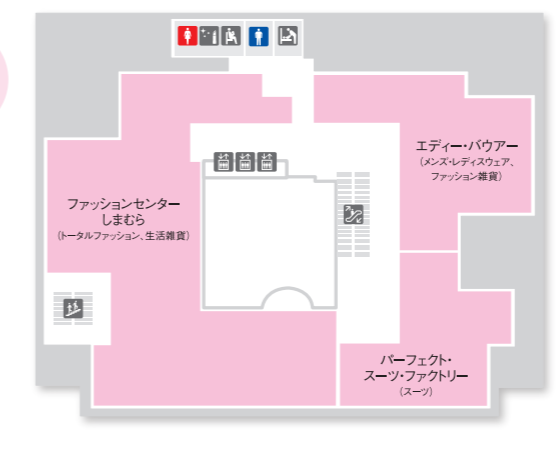

FLOOR GUIDE

Shops & Restaurants

- 女子トイレ
- 男子トイレ
- 多目的トイレ
- バウダールーム
- 授乳室
- 授乳用チェア
- おむつ替えシート
- 電話
- 証明写真機
- 喫煙室

B1F

1. 連絡口
2. JR八王子駅
   - 北口地下駐車場
   - バスターミナル

1F

2F

3F

4F

5F

6F

7F

8F

9F

10F