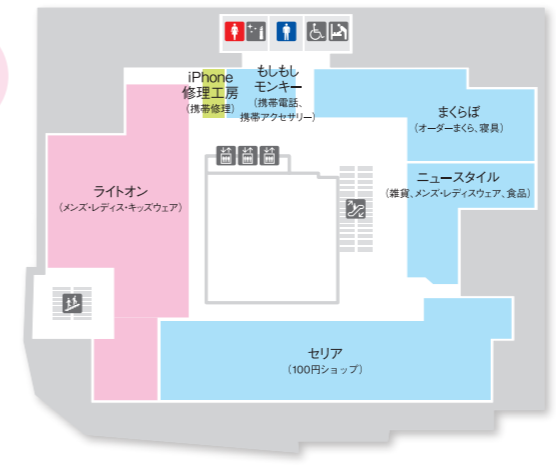

FLOOR GUIDE

Shops & Restaurants

- 女子トイレ
- 男子トイレ
- 多目的トイレ
- バウダールーム
- 授乳室
- 授乳用チェア
- おむつ替えシート
- 電話
- 証明写真機
- 喫煙室

B1F

1. 連絡口
2. JR八王子駅
   - 北口地下駐車場
   - バスターミナル

1F

2F

3F

4F

5F

6F

7F

8F

9F

10F