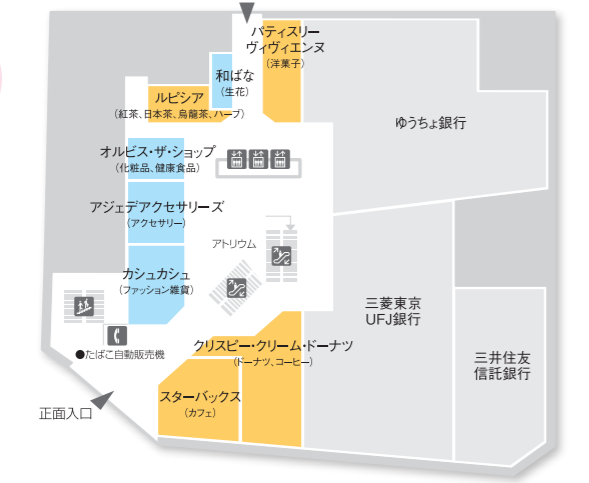

FLOOR GUIDE

Shops & Restaurants

-  女子トイレ
-  男子トイレ
-  多目的トイレ
-  バウダールーム
-  授乳室
-  授乳用チェア
-  おむつ替えシート
-  電話
-  証明写真機
-  喫煙室

B1F

- 連絡口
- JR八王子駅
 - 北口地下駐車場
 - バスターミナル

1F

2F

3F