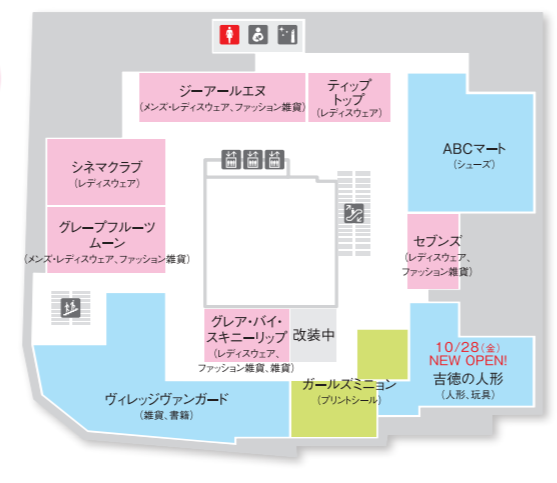

FLOOR GUIDE

Shops & Restaurants

- 女子トイレ
- 男子トイレ
- 多目的トイレ
- バウダールーム
- 授乳室
- 授乳用チェア
- おむつ替えシート
- 電話
- 証明写真機
- 喫煙室

B1F

1. 連絡口
2. JR八王子駅
   - 北口地下駐車場
   - バスターミナル

1F

2F

3F

4F

5F

6F

7F

8F

9F

10F