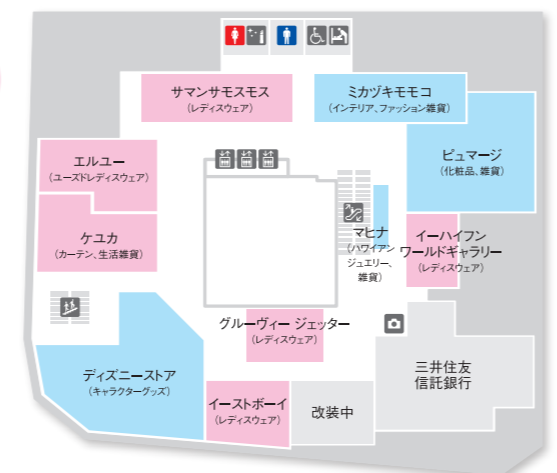

FLOOR GUIDE

Shops & Restaurants

-  女子トイレ
-  男子トイレ
-  多目的トイレ
-  バウダールーム
-  授乳室
-  授乳用チェア
-  おむつ替えシート
-  電話
-  証明写真機
-  喫煙室

B1F

- 連絡口
- JR八王子駅
 - 北口地下駐車場
 - バスターミナル

1F

2F

3F

4F

5F

6F

7F

8F

9F

10F