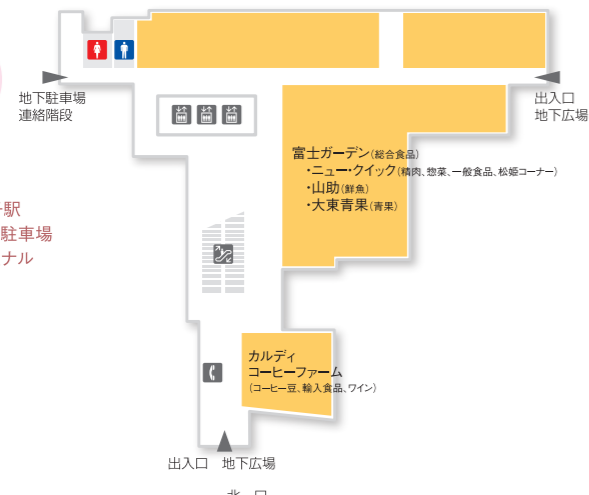

FLOOR GUIDE

Shops & Restaurants

-  女子トイレ
-  男子トイレ
-  多目的トイレ
-  バウダールーム
-  授乳室
-  授乳用チェア
-  おむつ替えシート
-  電話
-  証明写真機
-  喫煙室

B1F

- 連絡口
- JR八王子駅
 - 北口地下駐車場
 - バスターミナル

1F

2F

3F